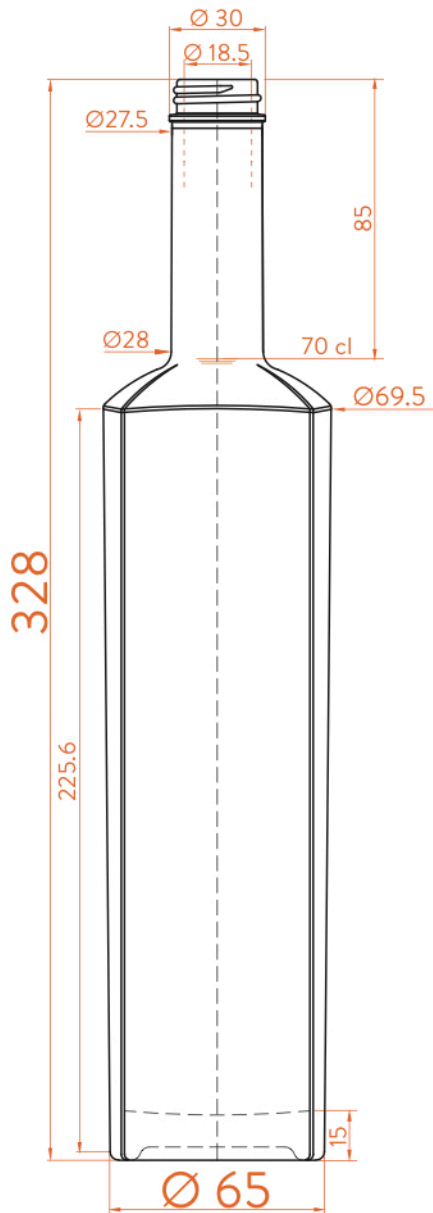

SQUADRA ©

Modelo registrado/
Registered model/
Modèle enregistré

EXTRA FLINT

DATOS TÉCNICOS TECHNICAL DATA DONNÉES TECHNIQUES

Peso / Weight / Poids

750 gr

Altura total / Total height / Hauteur totale

328 mm

Diámetro del cuerpo / Body diameter / Diamètre du corps

65 / 69,5 mm

Ø interno boca / Ø inner mouth / Ø intérieur bouche

18,5 mm

Capacidad a verter / Brimfull / Capacité Ras-Bord

724 ml

70 cl

At first the SQUADRA range is proposed in 70 and 75 cl.
Following business opportunities, other sizes - from miniature 5 cl to big sizes 300 cl will be added to the range.