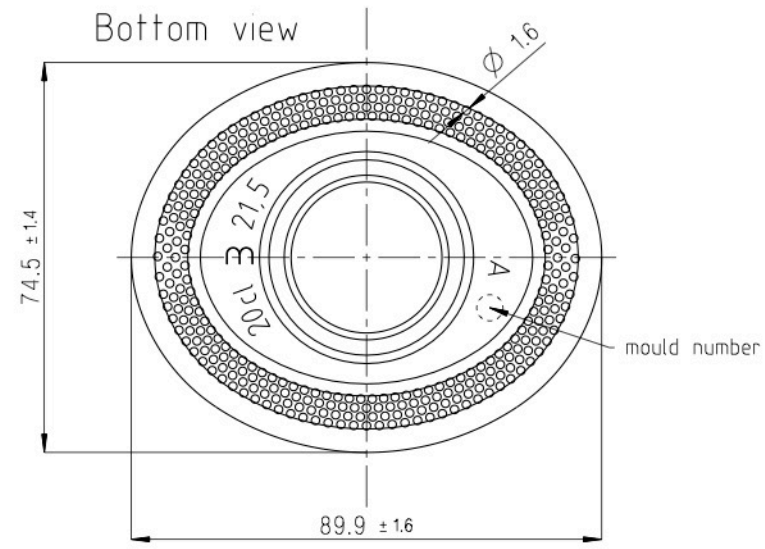

Descripción / Description  
**DUPLO "A"**

Cap. de llenado / At fill line  
**20 CL.**  
 Peso / Glass Weight  
**300 GR.**  
 Boca / Finish  
**OMNIBUS**

Maximum deviation from vertical axis 1.3mm

Descripcion / Description  
**DUPLO "B"**

Cap. de llenado / At fill line  
**20 CL.**  
Peso / Glass Weight  
**350 GR.**  
Boca / Finish  
**OMNIBUS**

\*Los dibujos, dimensiones y datos tecnicos son indicativos y pueden variar sin preaviso  
\*Drawings, dimensions and technical data are purely indicative and they can vary without any advice