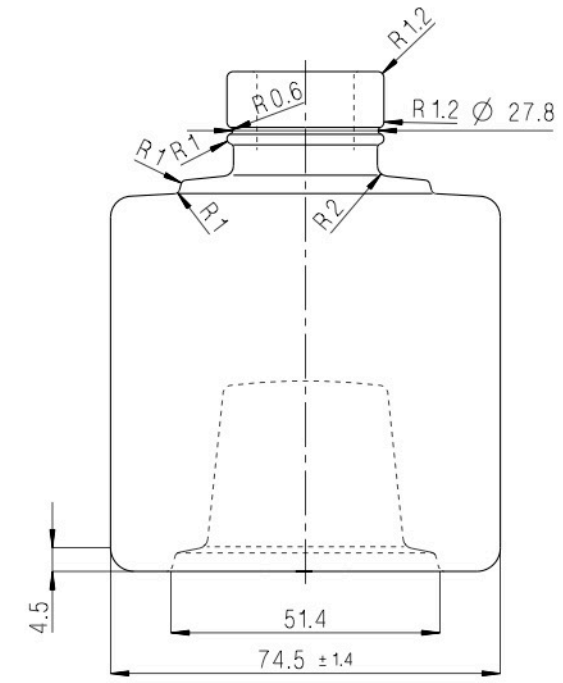

Descripción / Description  
**DUPLO "A"**

Cap. de llenado / At fill line  
**20 CL.**  
 Peso / Glass Weight  
**300 GR.**  
 Boca / Finish  
**OMNIBUS**

Maximum deviation from vertical axis 1.3mm

Descripcion / Description  
**DUPLO "B"**

Cap. de llenado / At fill line  
**20 CL.**  
Peso / Glass Weight  
**350 GR.**  
Boca / Finish  
**OMNIBUS**

\*Los dibujos, dimensiones y datos tecnicos son indicativos y pueden variar sin preaviso  
\*Drawings, dimensions and technical data are purely indicative and they can vary without any advice