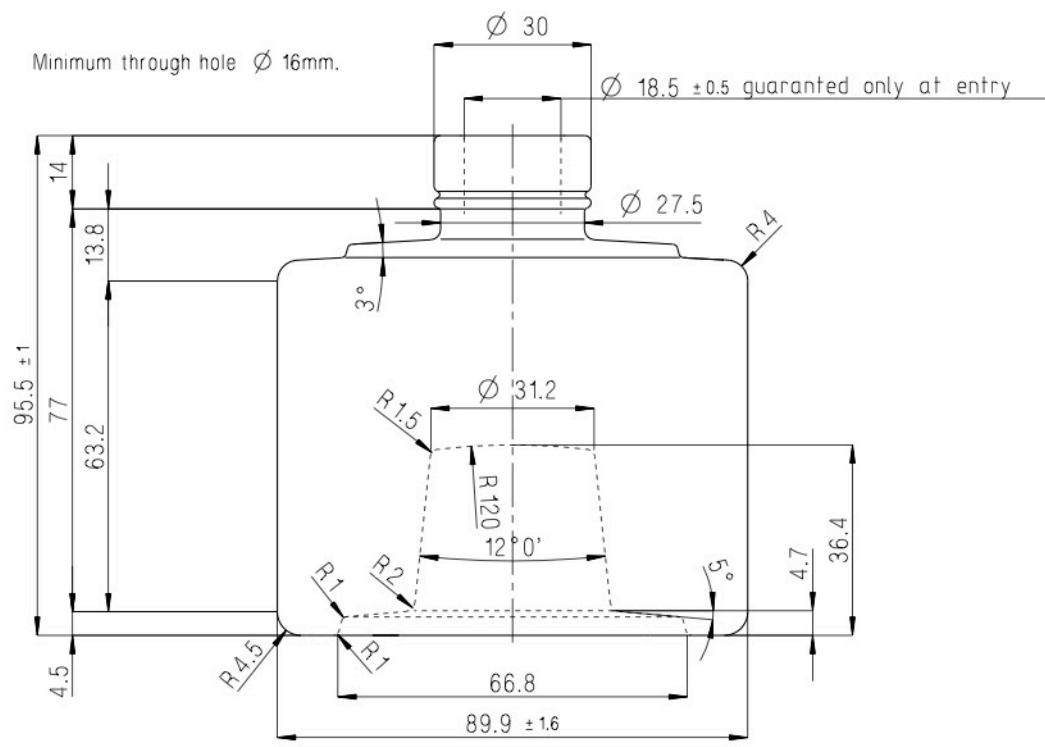

Descripción / Description  
**DUPLO "A"**

Cap. de llenado / At fill line  
**20 CL.**  
 Peso / Glass Weight  
**300 GR.**  
 Boca / Finish  
**OMNIBUS**

Maximum deviation from vertical axis 1.3mm

Descripcion / Description  
**DUPLO "B"**

Cap. de llenado / At fill line  
**20 CL.**  
Peso / Glass Weight  
**350 GR.**  
Boca / Finish  
**OMNIBUS**

\*Los dibujos, dimensiones y datos tecnicos son indicativos y pueden variar sin preaviso  
\*Drawings, dimensions and technical data are purely indicative and they can vary without any advice